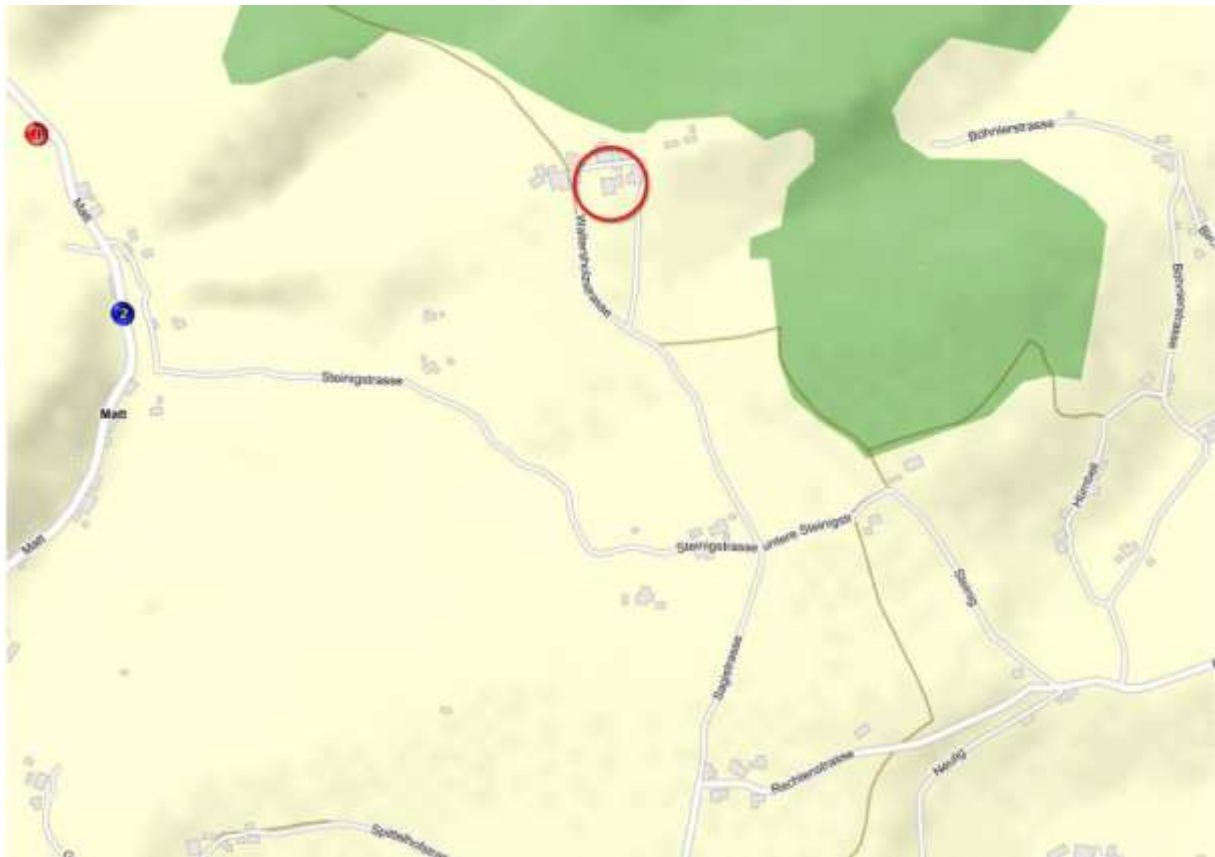

Lageplan:

Waltersholz 46

5046 Schmiedrued-Walde

Wegbeschreibung von Lenzburg:

Von Lenzburg in Richtung Seon / Beinwil am See.

In **Boniswil rechts** Richtung **Leutwil**.

In **Leutwil** Richtung **Zetzwil**.

In **Zetzwil links** Richtung Reinach, nach ca. 300 Meter **rechts** Richtung **Gontenschwil**.

In **Gontenschwil rechts** Richtung **Schmiedrued**.

Denn Berg hinauf in Richtung **Hasel**, bis Sie nur noch rechts oder links fahren können.

Rechts fahren. Noch ca. 700 Meter geradeaus in den Weiler Waltersholz.

Wegbeschreibung von Beinwil am See:

Von **Beinwil am See** Richtung **Reinach**.

In **Reinach geradeaus** nach **Gontenschwil**.

In **Gontenschwil** dem **zweiten Wegweiser Schmiedrued** folgen.

Denn Berg hinauf in Richtung **Hasel**, bis Sie nur noch rechts oder links fahren können.

Rechts fahren. Noch ca. 700 Meter geradeaus in den Weiler Waltersholz.